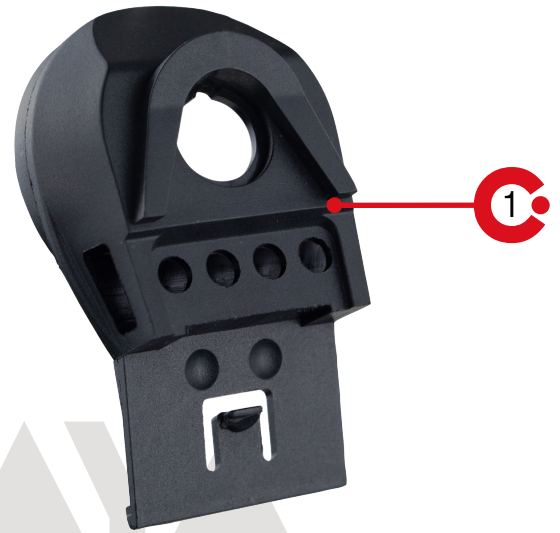

DIELÉCTRICOS

ADAPTADOR ELVEX PARA CASCO

Código interno: **AD9930000**

MACAYA

Rescate & Anticaída

PROCESOS CERTIFICADOS CON:

Adaptador universal es compatible con cascos de seguridad de ranura ancha. Acepta protectores faciales, pantallas y viseras. Este adaptador se conecta al soporte del visor al casco, para montar protectores faciales.

Características Técnicas

1. Información

- Material: Nylon.
- Alto del adaptador: 6.35 cm.
- Ancho del adaptador: 3.81 cm.
- Color: Negro.
- Se adapta a aberturas de ranura de 29 mm a 33 mm en la mayoría de marcas de cascos de seguridad.