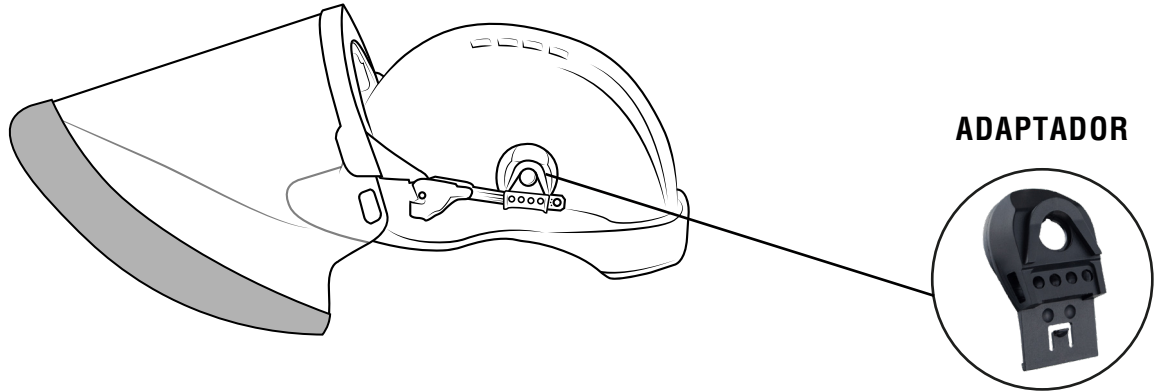

CARACTERÍSTICAS DE SEGURIDAD

Imágenes referenciales.