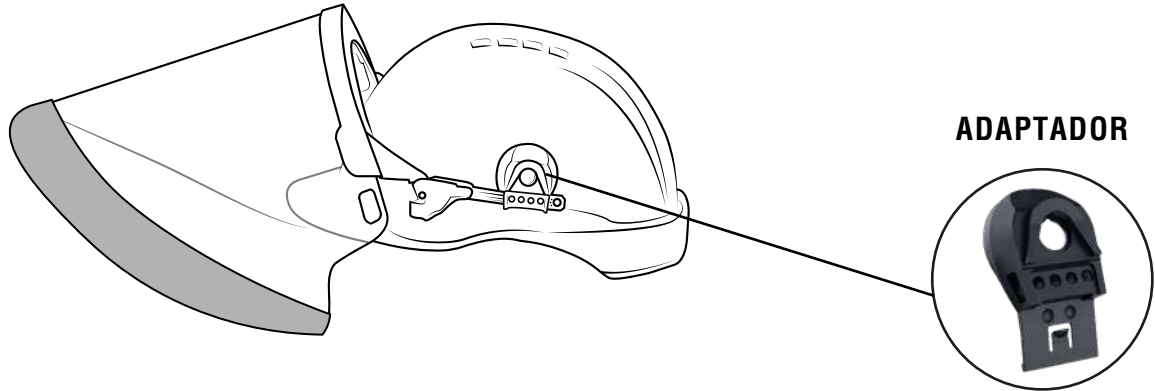

CARACTERÍSTICAS DE SEGURIDAD

Imágenes referenciales.