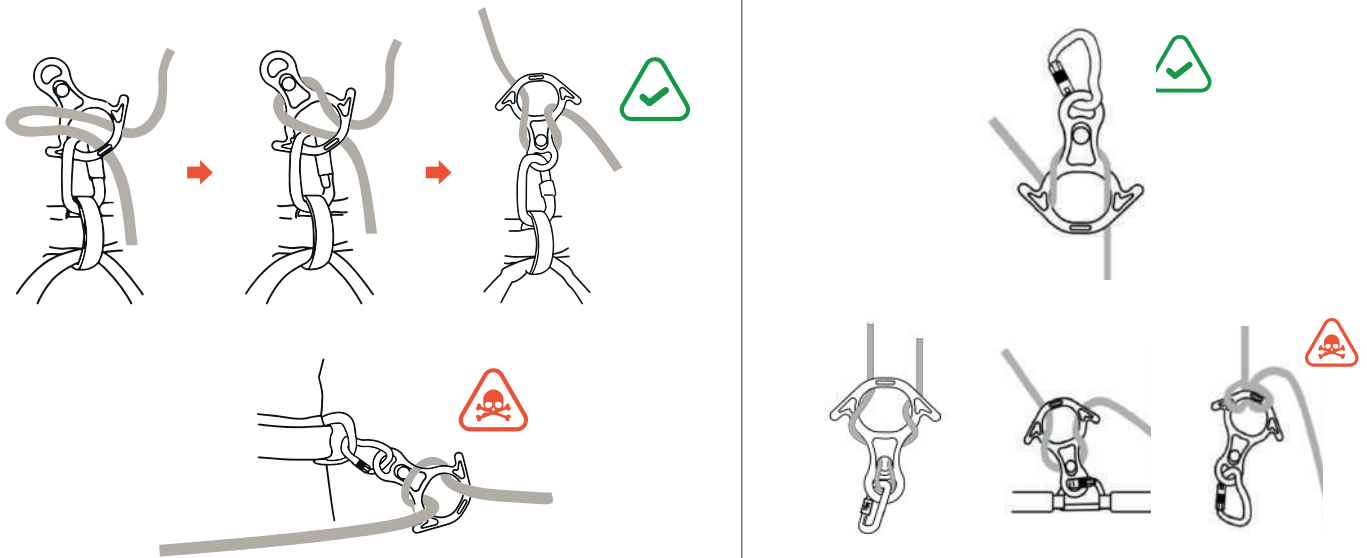

DESCENDEDOR

DESCENDEDOR ISC MINI 8 ALUMINIO

Código interno: DE4828000

MACAYA

Rescate & Anticaída

PROCESOS CERTIFICADOS CON:

El Mini 8 es un dispositivo de descenso compacto y liviano, diseñado para su uso con cuerdas de 6 mm de diámetro. Su innovador diseño de doble barra permite al usuario ajustar la fricción de la cuerda según sus necesidades. Con dos barras laterales, el Mini 8 mantiene la cuerda en su lugar y reduce la posibilidad de bloqueos no deseados (presilla de alondra). Además, sus bordes redondeados minimizan el desgaste de la cuerda, lo que aumenta su durabilidad. Este dispositivo es ideal para maniobras de inserción rápida gracias a su diseño compacto y liviano. Además, su innovador sistema de doble barra permite un mayor control y seguridad en el descenso.

Características Técnicas

1. Información

- Material: Aluminio.
- Color: Negro.
- Compatibilidad de la cuerda: 5 a 7 mm.
- Resistencia mínima de ruptura: 25 kN.
- Uso: Rescate/ táctico.
- Peso: 56 g.
- Origen: Reino Unido. 

Rescate & Anticaída

Imágenes referenciales.

Información Adicional

A. Modificaciones.

B. Precauciones de material.

C. Almacenamiento.

CARACTERÍSTICAS DE SEGURIDAD

MODOS DE USO: