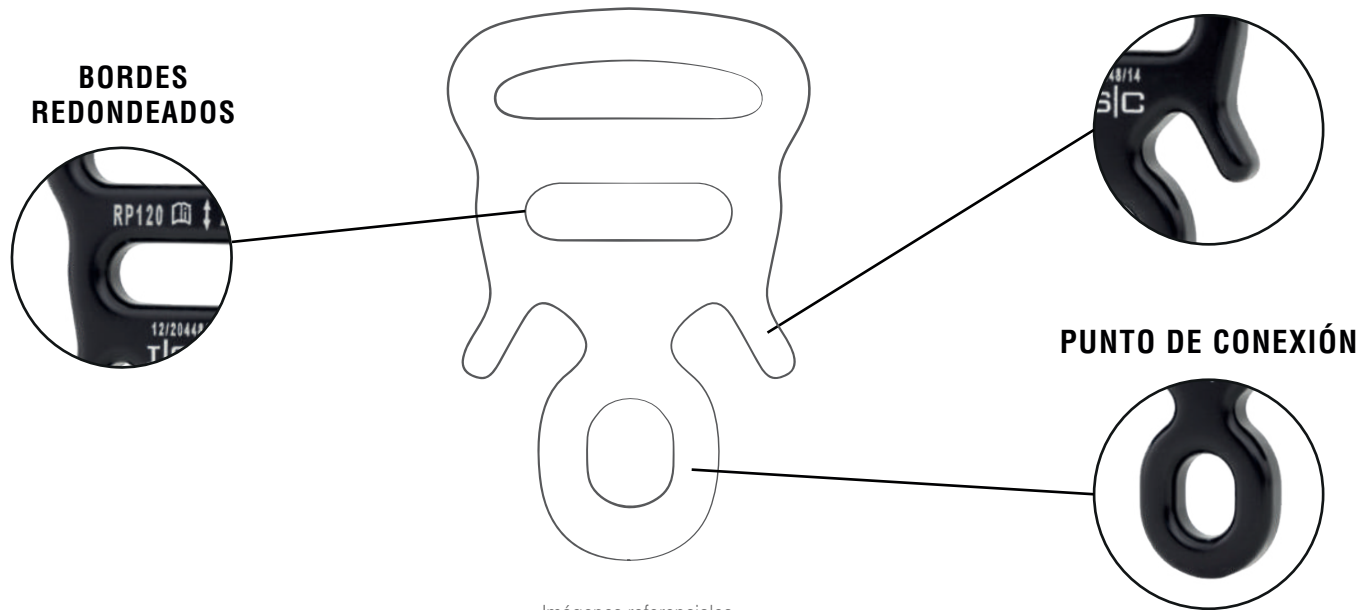

DESCENDEDOR

DESCENDEDOR ISC MINI 8 ALUMINIO

Código interno: DE4828000

MACAYA

Rescate & Anticaída

PROCESOS CERTIFICADOS CON:

El Mini 8 es un dispositivo de descenso compacto y liviano, diseñado para su uso con cuerdas de 6 mm de diámetro. Su innovador diseño de doble barra permite al usuario ajustar la fricción de la cuerda según sus necesidades. Con dos barras laterales, el Mini 8 mantiene la cuerda en su lugar y reduce la posibilidad de bloqueos no deseados (presilla de alondra). Además, sus bordes redondeados minimizan el desgaste de la cuerda, lo que aumenta su durabilidad. Este dispositivo es ideal para maniobras de inserción rápida gracias a su diseño compacto y liviano. Además, su innovador sistema de doble barra permite un mayor control y seguridad en el descenso.

Características Técnicas

1. Información

- Material: Aluminio.
- Color: Negro.
- Compatibilidad de la cuerda: 5 a 7 mm.
- Resistencia mínima de ruptura: 25 kN.
- Uso: Rescate/ táctico.
- Peso: 56 g.
- Origen: Reino Unido. 

Rescate & Anticaída

Imágenes referenciales.

Información Adicional

A. Modificaciones.

B. Precauciones de material.

C. Almacenamiento.

CARACTERÍSTICAS DE SEGURIDAD

MODOS DE USO: