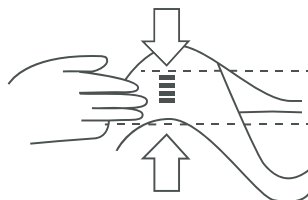

RESCATE

COLLAR CERVICAL AXIS

Código interno: CV1000001

MACAYA

Rescate & Anticaída

PROCESOS CERTIFICADOS CON:

Collar cervical adulto, diseñado para inmovilizar la cabeza, permitiendo ubicar el cuello en posición neutral y alineado de la misma. Está confeccionado con material suave en su interior, evitando así lesiones secundarias. El collar permite ser ajustado según la talla del cuello y edad del usuarios, por lo tanto, ofrece una mayor comodidad y un ajuste cinético.

Características Técnicas

1. Información

- Rápida aplicación gracias al cierre strap.
- Acceso para traqueotomía.
- Acolchado para mayor confort.
- Agujero trasero para permitir la ventilación y facilitar las inspecciones.
- Soporte de la barbilla ajustable en 4 alturas para adaptarse a distintas formas del cuello.
- Longitud desplegada: 57 cm.
- Ancho desplegado: 6 cm.
- Peso: 0,15 kg.
- Fabricado con látex.
- Compatible con rayos-x, resonancia magnética y tomografía.

SEGURO PARA BLOQUEO DE ALTURA

SISTEMA DE ALTURA REGULABLE

CINTA DE AJUSTE DEL VELCRO

Imágenes referenciales.

MODOS DE USO:

1. Proceder a medir el cuello de la persona, utilizar como medida de referencia los dedos de la mano y tomar la distancia desde la mandíbula hasta el hombro.

2. Coloque los dedos sobre la marca inferior de medida e identifique la medida más próxima a la altura de sus dedos.

3. Ajuste el collarín a la medida apropiada tirando de las partes superiores (del mentón) e inferior.