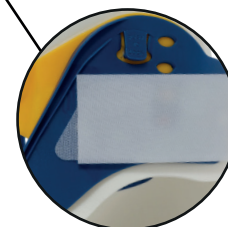

RESCATE

COLLAR CERVICAL AXIS

Código interno: CV1000001

MACAYA

Rescate & Anticaída

PROCESOS CERTIFICADOS CON:

Collar cervical adulto, diseñado para inmovilizar la cabeza, permitiendo ubicar el cuello en posición neutral y alineado de la misma. Está confeccionado con material suave en su interior, evitando así lesiones secundarias. El collar permite ser ajustado según la talla del cuello y edad del usuarios, por lo tanto, ofrece una mayor comodidad y un ajuste cinético.

Características Técnicas

1. Información

- Rápida aplicación gracias al cierre strap.
- Acceso para traqueotomía.
- Acolchado para mayor confort.
- Agujero trasero para permitir la ventilación y facilitar las inspecciones.
- Soporte de la barbilla ajustable en 4 alturas para adaptarse a distintas formas del cuello.
- Longitud desplegada: 57 cm.
- Ancho desplegado: 6 cm.
- Peso: 0,15 kg.
- Fabricado con látex.
- Compatible con rayos-x, resonancia magnética y tomografía.

Rescate & Anticaída

Imágenes referenciales.

Información Adicional

A. Modificaciones.

B. Precauciones de material.

C. Almacenamiento.

CARACTERÍSTICAS DE SEGURIDAD

ACCESO PARA TRAQUEOTOMÍA

SEGURO PARA BLOQUEO DE ALTURA

SISTEMA DE ALTURA REGULABLE

CINTA DE AJUSTE DEL VELCRO

Imágenes referenciales.

MODOS DE USO:

1. Proceder a medir el cuello de la persona, utilizar como medida de referencia los dedos de la mano y tomar la distancia desde la mandíbula hasta el hombro.