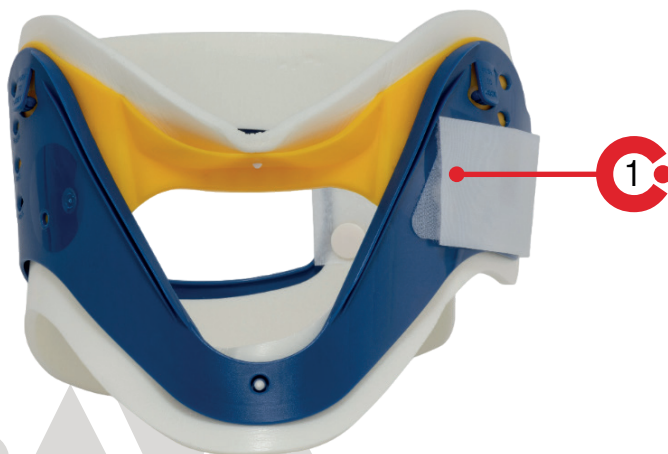

RESCATE

COLLAR CERVICAL AXIS

Código interno: CV1000001

MACAYA

Rescate & Anticaída

PROCESOS CERTIFICADOS CON:

Collar cervical adulto, diseñado para inmovilizar la cabeza, permitiendo ubicar el cuello en posición neutral y alineado de la misma. Está confeccionado con material suave en su interior, evitando así lesiones secundarias. El collar permite ser ajustado según la talla del cuello y edad del usuarios, por lo tanto, ofrece una mayor comodidad y un ajuste cinético.

Características Técnicas

1. Información

- Rápida aplicación gracias al cierre strap.
- Acceso para traqueotomía.
- Acolchado para mayor confort.
- Agujero trasero para permitir la ventilación y facilitar las inspecciones.
- Soporte de la barbilla ajustable en 4 alturas para adaptarse a distintas formas del cuello.
- Longitud desplegada: 57 cm.
- Ancho desplegado: 6 cm.
- Peso: 0,15 kg.
- Fabricado con látex.
- Compatible con rayos-x, resonancia magnética y tomografía.

SEGURO PARA BLOQUEO DE ALTURA

SISTEMA DE ALTURA REGULABLE

CINTA DE AJUSTE DEL VELCRO

Imágenes referenciales.

MODOS DE USO:

1. Proceder a medir el cuello de la persona, utilizar como medida de referencia los dedos de la mano y tomar la distancia desde la mandíbula hasta el hombro.