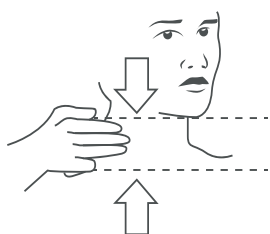

Características Técnicas

1. Información

- Rápida aplicación gracias al cierre strap.
- Acceso para traqueotomía.
- Acolchado para mayor confort.
- Agujero trasero para permitir la ventilación y facilitar las inspecciones.
- Soporte de la barbilla ajustable en 4 alturas para adaptarse a distintas formas del cuello.
- Longitud desplegada: 57 cm.
- Ancho desplegado: 6 cm.
- Peso: 0,15 kg.
- Fabricado con látex.
- Compatible con rayos-x, resonancia magnética y tomografía.

SEGURO PARA BLOQUEO DE ALTURA

SISTEMA DE ALTURA REGULABLE

CINTA DE AJUSTE DEL VELCRO

Imágenes referenciales.

MODOS DE USO:

1. Proceder a medir el cuello de la persona, utilizar como medida de referencia los dedos de la mano y tomar la distancia desde la mandíbula hasta el hombro.

2. Coloque los dedos sobre la marca inferior de medida e identifique la medida más próxima a la altura de sus dedos.

3. Ajuste el collarín a la medida apropiada tirando de las partes superiores (del mentón) e inferior.