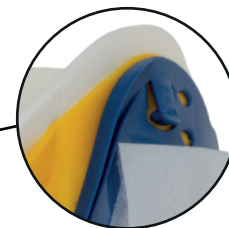

RESCATE

COLLAR CERVICAL AXIS

Código interno: CV1000001

MACAYA

Rescate & Anticaída

PROCESOS CERTIFICADOS CON:

Collar cervical adulto, diseñado para inmovilizar la cabeza, permitiendo ubicar el cuello en posición neutral y alineado de la misma. Está confeccionado con material suave en su interior, evitando así lesiones secundarias. El collar permite ser ajustado según la talla del cuello y edad del usuarios, por lo tanto, ofrece una mayor comodidad y un ajuste cinético.

Características Técnicas

1. Información

- Rápida aplicación gracias al cierre strap.
- Acceso para traqueotomía.
- Acolchado para mayor confort.
- Agujero trasero para permitir la ventilación y facilitar las inspecciones.
- Soporte de la barbilla ajustable en 4 alturas para adaptarse a distintas formas del cuello.
- Longitud desplegada: 57 cm.
- Ancho desplegado: 6 cm.
- Peso: 0,15 kg.
- Fabricado con látex.
- Compatible con rayos-x, resonancia magnética y tomografía.

Rescate & Anticaída

Imágenes referenciales.

Información Adicional

A. Modificaciones.

B. Precauciones de material.

C. Almacenamiento.

CARACTERÍSTICAS DE SEGURIDAD

ACCESO PARA TRAQUEOTOMÍA

SEGURO PARA BLOQUEO DE ALTURA

SISTEMA DE ALTURA REGULABLE

CINTA DE AJUSTE DEL VELCRO

Imágenes referenciales.

MODOS DE USO:

1. Proceder a medir el cuello de la persona, utilizar como medida de referencia los dedos de la mano y tomar la distancia desde la mandíbula hasta el hombro.