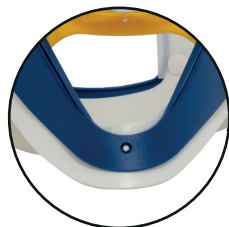

RESCATE

COLLAR CERVICAL AXIS

Código interno: CV1000001

MACAYA

Rescate & Anticaída

PROCESOS CERTIFICADOS CON:

Collar cervical adulto, diseñado para inmovilizar la cabeza, permitiendo ubicar el cuello en posición neutral y alineado de la misma. Está confeccionado con material suave en su interior, evitando así lesiones secundarias. El collar permite ser ajustado según la talla del cuello y edad del usuarios, por lo tanto, ofrece una mayor comodidad y un ajuste cinético.

Características Técnicas

1. Información

- Rápida aplicación gracias al cierre strap.
- Acceso para traqueotomía.
- Acolchado para mayor confort.
- Agujero trasero para permitir la ventilación y facilitar las inspecciones.
- Soporte de la barbilla ajustable en 4 alturas para adaptarse a distintas formas del cuello.
- Longitud desplegada: 57 cm.
- Ancho desplegado: 6 cm.
- Peso: 0,15 kg.
- Fabricado con látex.
- Compatible con rayos-x, resonancia magnética y tomografía.

SEGURO PARA BLOQUEO DE ALTURA

SISTEMA DE ALTURA REGULABLE

CINTA DE AJUSTE DEL VELCRO

Imágenes referenciales.

MODOS DE USO:

1. Proceder a medir el cuello de la persona, utilizar como medida de referencia los dedos de la mano y tomar la distancia desde la mandíbula hasta el hombro.