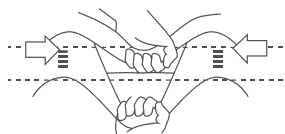

Características Técnicas

1. Información

- Rápida aplicación gracias al cierre strap.
- Acceso para traqueotomía.
- Acolchado para mayor confort.
- Agujero trasero para permitir la ventilación y facilitar las inspecciones.
- Soporte de la barbilla ajustable en 4 alturas para adaptarse a distintas formas del cuello.
- Longitud desplegada: 57 cm.
- Ancho desplegado: 6 cm.
- Peso: 0,15 kg.
- Fabricado con látex.
- Compatible con rayos-x, resonancia magnética y tomografía.

SEGURO PARA BLOQUEO DE ALTURA

SISTEMA DE ALTURA REGULABLE

CINTA DE AJUSTE DEL VELCRO

Imágenes referenciales.

MODOS DE USO:

1. Proceder a medir el cuello de la persona, utilizar como medida de referencia los dedos de la mano y tomar la distancia desde la mandíbula hasta el hombro.

2. Coloque los dedos sobre la marca inferior de medida e identifique la medida más próxima a la altura de sus dedos.

3. Ajuste el collarín a la medida apropiada tirando de las partes superiores (del mentón) e inferior.