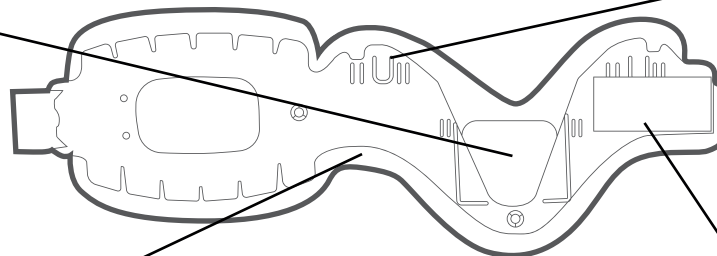

RESCATE

COLLAR CERVICAL AXIS

Código interno: CV1000001

MACAYA

Rescate & Anticaída

PROCESOS CERTIFICADOS CON:

Collar cervical adulto, diseñado para inmovilizar la cabeza, permitiendo ubicar el cuello en posición neutral y alineado de la misma. Está confeccionado con material suave en su interior, evitando así lesiones secundarias. El collar permite ser ajustado según la talla del cuello y edad del usuarios, por lo tanto, ofrece una mayor comodidad y un ajuste cinético.

Características Técnicas

1. Información

- Rápida aplicación gracias al cierre strap.
- Acceso para traqueotomía.
- Acolchado para mayor confort.
- Agujero trasero para permitir la ventilación y facilitar las inspecciones.
- Soporte de la barbilla ajustable en 4 alturas para adaptarse a distintas formas del cuello.
- Longitud desplegada: 57 cm.
- Ancho desplegado: 6 cm.
- Peso: 0,15 kg.
- Fabricado con látex.
- Compatible con rayos-x, resonancia magnética y tomografía.

Rescate & Anticaída

Imágenes referenciales.

Información Adicional

A. Modificaciones.

B. Precauciones de material.

C. Almacenamiento.

CARACTERÍSTICAS DE SEGURIDAD

ACCESO PARA TRAQUEOTOMÍA

SEGURO PARA BLOQUEO DE ALTURA

SISTEMA DE ALTURA REGULABLE

CINTA DE AJUSTE DEL VELCRO

Imágenes referenciales.

MODOS DE USO:

1. Proceder a medir el cuello de la persona, utilizar como medida de referencia los dedos de la mano y tomar la distancia desde la mandíbula hasta el hombro.