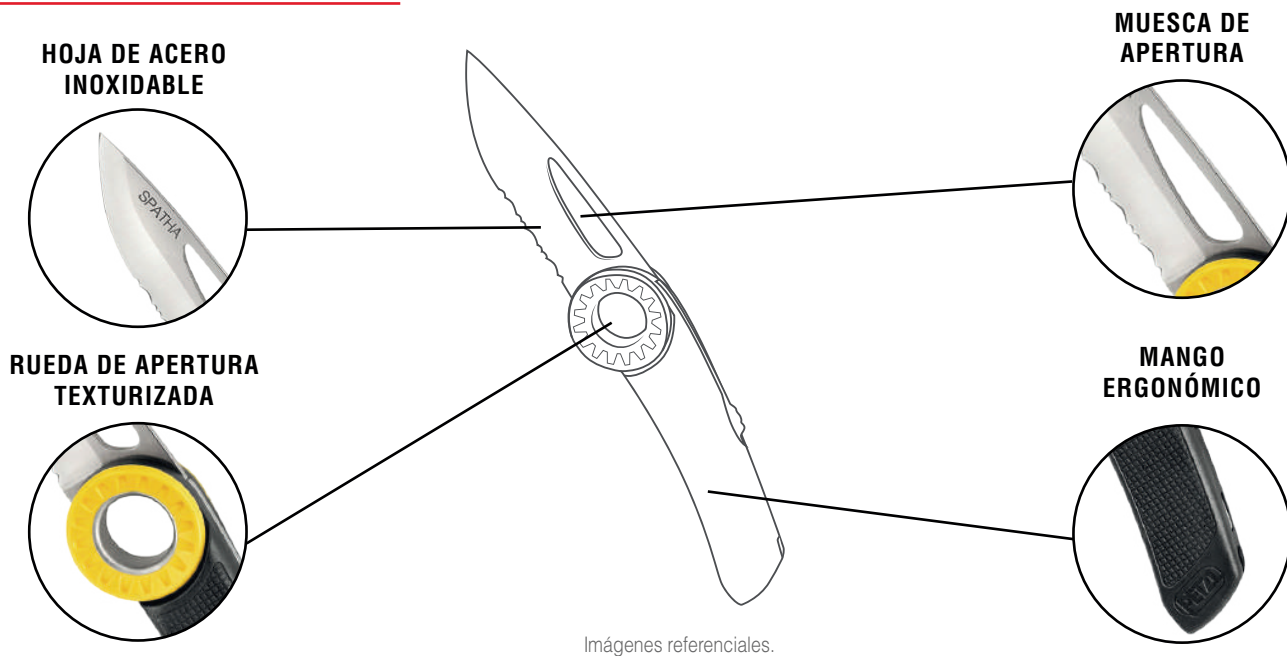

ACCESORIOS

CUCHILLO PETZL SPATHA

Código interno: **CQ1200001**

MACCAYA

Rescate & Anticaída

PROCESOS CERTIFICADOS CON:

La navaja mosquetoneable Spatha está diseñada para acompañar al escalador en cualquier ascensión. El perfil de la hoja permite cortar fácilmente cuerdas y cordinos. Dispone de un orificio para pasar un mosquetón y colgar la navaja del arnés. Fácil de manipular, incluso con guantes, gracias a la rueda dentada. También dispone de seguro para bloquear la hoja en posición abierta.

Características Técnicas

1. Información

- Materiales: Acero inoxidable y poliamida.
- Colores disponibles: Amarillo, azul y negro.
- Peso: 43 g.
- Hoja lisa y dentada que permite cortar fácilmente cuerdas y cordinos.
- Orificio para colgar la navaja del arnés con un portaherramientas Caritool o un mosquetón.
- Muesca en la hoja para abrir la navaja.
- Rueda dentada para abrir la hoja cuando se lleva guantes.
- Bloqueo de la hoja en posición abierta mediante un seguro de bloqueo.
- Hoja de acero inoxidable para aumentar la durabilidad.

Azul

CQ1200003

Amarillo

CQ1200001

CARACTERÍSTICAS DE SEGURIDAD

MODOS DE USO:

Apertura con muesca para mejor agarre o si se utilizan guantes con rueda texturizada, al levantar la cuchilla y alcanzar su tope se bloqueará con un sonido de click, manteniendo su posición hasta no liberar el seguro.